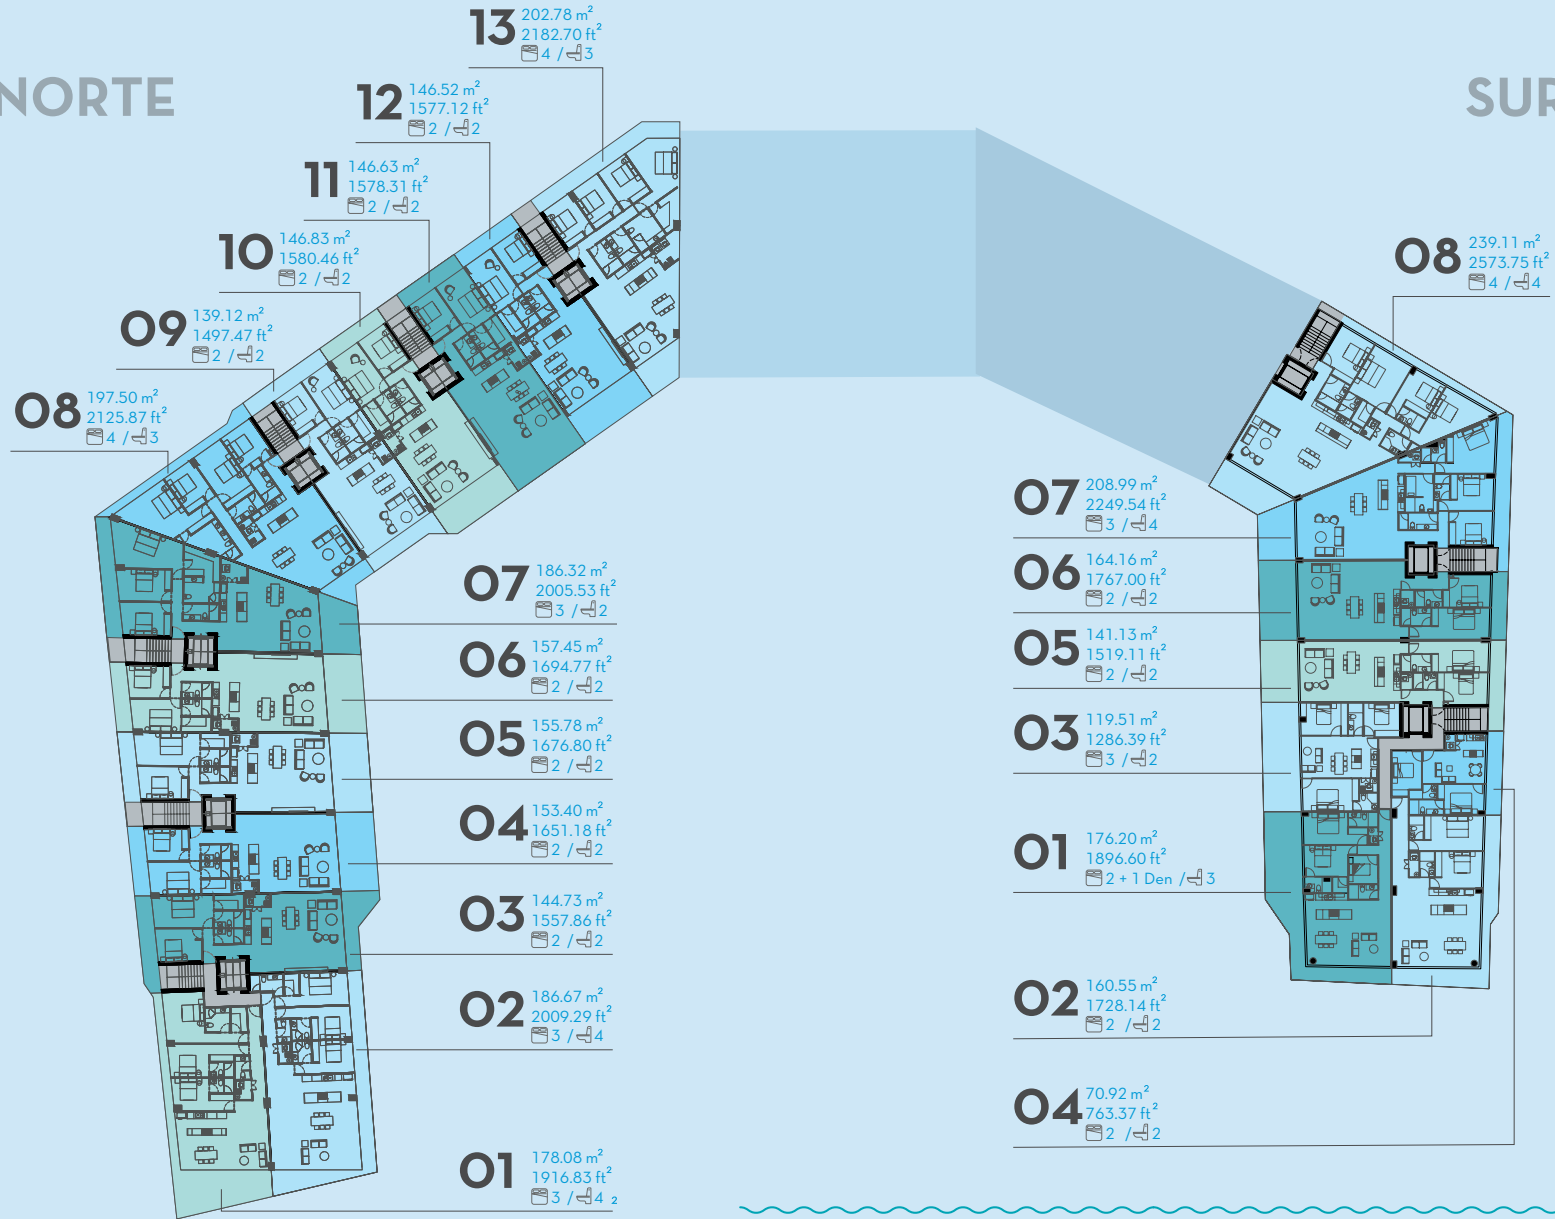

Zukha Beach House

Vista Vallarta All Suites

Bucerías

Narval Norte

Narval Sur

Narval

Las imágenes mostradas son sólo ilustrativas, pueden tener variaciones y el desarrollador no se responsabiliza por los cambios que pueda tener el proyecto.

Narval

Las imágenes mostradas son sólo ilustrativas, pueden tener variaciones y el desarrollador no se responsabiliza por los cambios que pueda tener el proyecto.

Narval

Las imágenes mostradas son sólo ilustrativas, pueden tener variaciones y el desarrollador no se responsabiliza por los cambios que pueda tener el proyecto.

NORTE

SUR

Esta planta es representativa del nivel 5, todos los materiales, dimensiones y planos son aproximados. La información está sujeta a cambios sin previo aviso. Los planos no están a escala, un espacio de piso utilizable real puede variar en los planos. El desarrollador se reserva el derecho de hacer revisiones a los planos de planta.